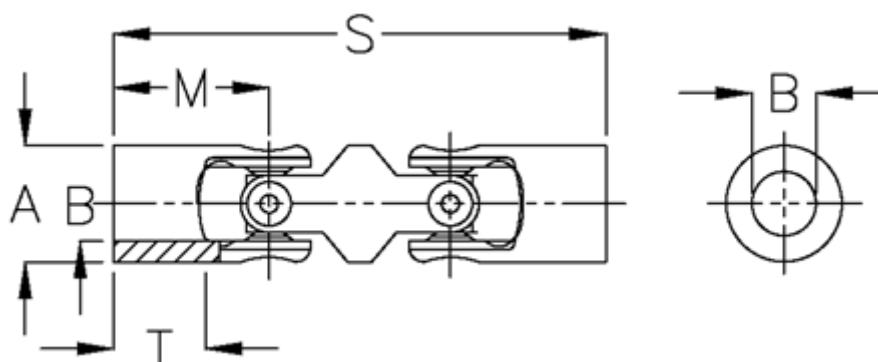

Varenummer: 07663300
Beskrivelse: Dobbelt krydsled med nåleleje
0.663.300

Mål

A	= 63
B H7	= 40
M	= 83
MD max. Nm	= 250
s	= 238
T	= 50